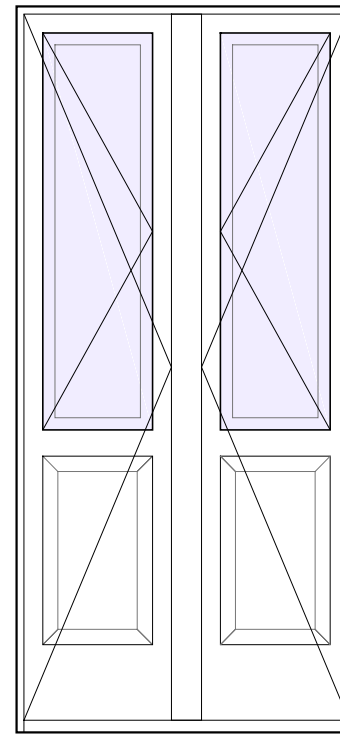

196.0

piano sottostante

**se.15** | finestrino servizio igienico camera assistente  
 dim. vano luce cm 100x70h  
 superficie mq 0.70  
 movimento apertura a vasistas interna  
 vetri 3+3/16/3+3 satinato

266.0

piano sottostante

**se.16** | finestrino camera 3  
 dim. vano luce cm 103x81h  
 superficie mq 0.83  
 movimento apertura a vasistas interna  
 vetri 3+3/16/3+3 trasparente

**se.17** | portafinestra living  
 dim. vano luce cm 90x192h  
 superficie mq 1.73  
 movimento apertura alla francese  
 vetri 3+3/16/3+3 trasparente  
 scuri interni

277.5

piano sottostante

**se.18** | finestra sala formazione  
 dim. vano luce cm 110x146h  
 superficie mq 1.61  
 movimento apertura alla francese  
 vetri 3+3/16/3+3 trasparente  
 scuri interni