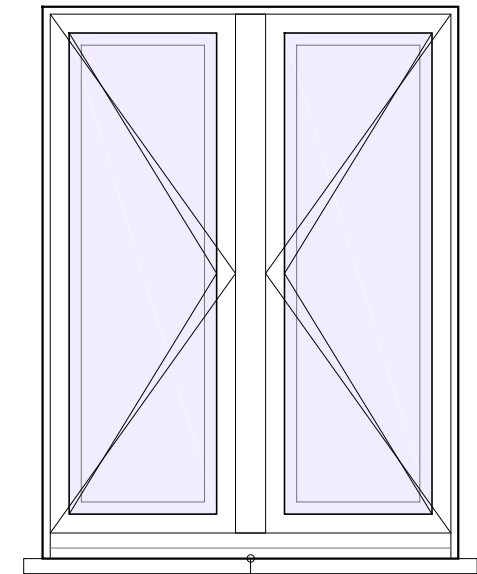

196.0

piano sottostante

**se.15** | finestrino servizio igienico camera assistente  
 dim. vano luce cm 100x70h  
 superficie mq 0.70  
 movimento apertura a vasistas interna  
 vetri 3+3/16/3+3 satinato

266.0

piano sottostante

**se.16** | finestrino camera 3  
 dim. vano luce cm 103x81h  
 superficie mq 0.83  
 movimento apertura a vasistas interna  
 vetri 3+3/16/3+3 trasparente

**se.17** | portafinestra living  
 dim. vano luce cm 90x192h  
 superficie mq 1.73  
 movimento apertura alla francese  
 vetri 3+3/16/3+3 trasparente  
 scuri interni

277.5

piano sottostante

**se.18** | finestra sala formazione  
 dim. vano luce cm 110x146h  
 superficie mq 1.61  
 movimento apertura alla francese  
 vetri 3+3/16/3+3 trasparente  
 scuri interni